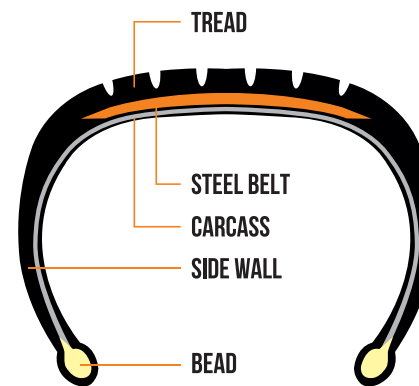

RADIAL FLOTATION TYRES (STEEL BELTED)

- STEEL BELTED
- LARGE CONTACT AREA
- LOW CONTACT PRESSURE
- SELF CLEANING
- ANTI-AGING SIDEWALL COMPOUND
- PERFECT LOAD DISTRIBUTION

SPECIFICATIONS

Tyre size	Pattern	Load Index	Speed Symbol	TT/TL	Rim	Overall diameter (mm)	Section Width (mm)	Inflation Pressure (BAR)	Max Speed (km/h)	Max. load (kg)	Tread depth	Static loaded radius (mm)	Rolling Circumference (mm)	R106
560/45R22.5	AR833	152	D	TL	16.00	1076	543	4	65	3550	24	484	3303	E8*106R00/ 16*1934*00
560/60R22.5	AR833	165	D	TL	16.00	1244	543	4	65	5150	25	550	3807	E8*106R00/ 16*1856*00
600/50R22.5	AR833	159	D	TL	20.00	1172	611	4	65	4375	25	521	3592	E8*106R00/ 16*1936*00
710/45R22.5	AR833	165	D	TL	24.00	1212	727	4	65	5150	25	556	3556	E8*106R00/ 16*1926*00
600/55R26.5	AR833	165	D	TL	20.00	1333	611	4	65	5150	26	616	3928	E8*106R00/ 16*1876*00
650/55R26.5	AR833	169	D	TL	20.00	1389	645	4	65	5800	26	600	4270	E8*106R00/ 16*1875*00
710/50R26.5	AR833	170	D	TL	24.00	1383	727	4	65	6000	26	630	4066	E8*106R00/ 16*1854*00
750/60R30.5	AR833	181	D	TL	24.00	1675	754	4	65	8250	26	746	5115	E8*106R00/ 16*1874*00

Other sizes on request. Other compounds on request.

RADIAL FLOTATION TYRES FOR AGRICULTURAL MACHINERY

Head office
Hollandse Bandenmarkt Internationaal BV
Stevinweg 25 • 4691 SM Tholen • The Netherlands
T +31 (0)166 60 10 40 • F +31 (0)166 60 10 41 • info@hbi-tyres.com

www.hbi-tyres.com

version 2020-08